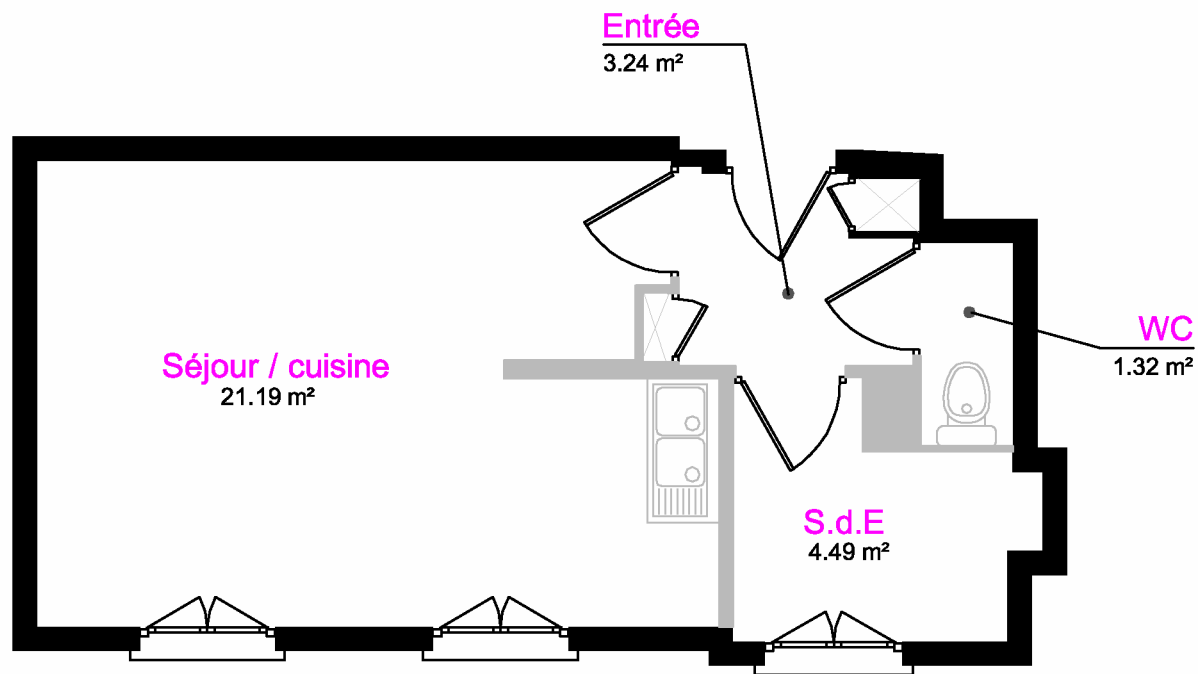

rue Vignon
75008 PARIS

Surface Carrez : 30.24 m²

Cour