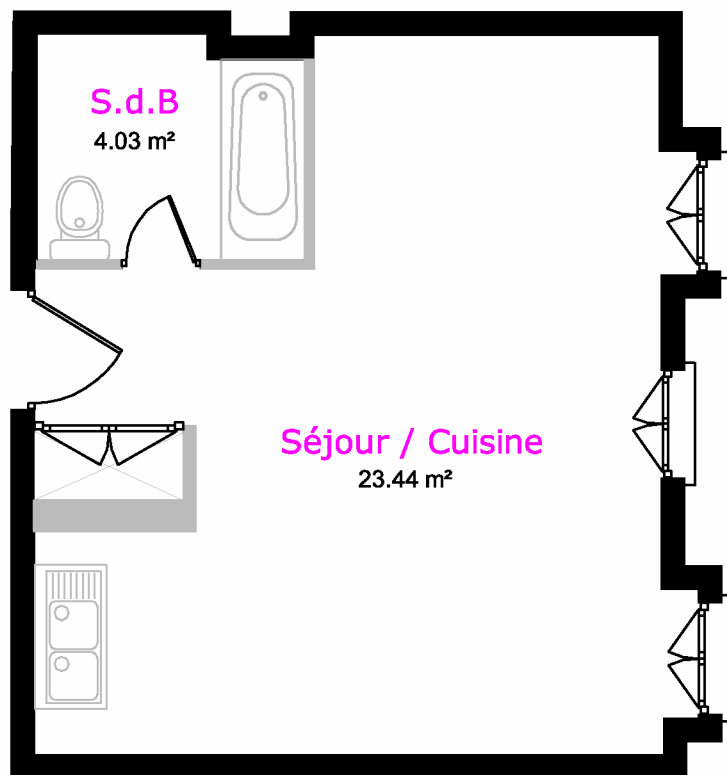

rue de Berri n°4
75008 PARIS

Surface Carrez : 23.99 m²
Hors Carrez : 3.48 m²

Rue