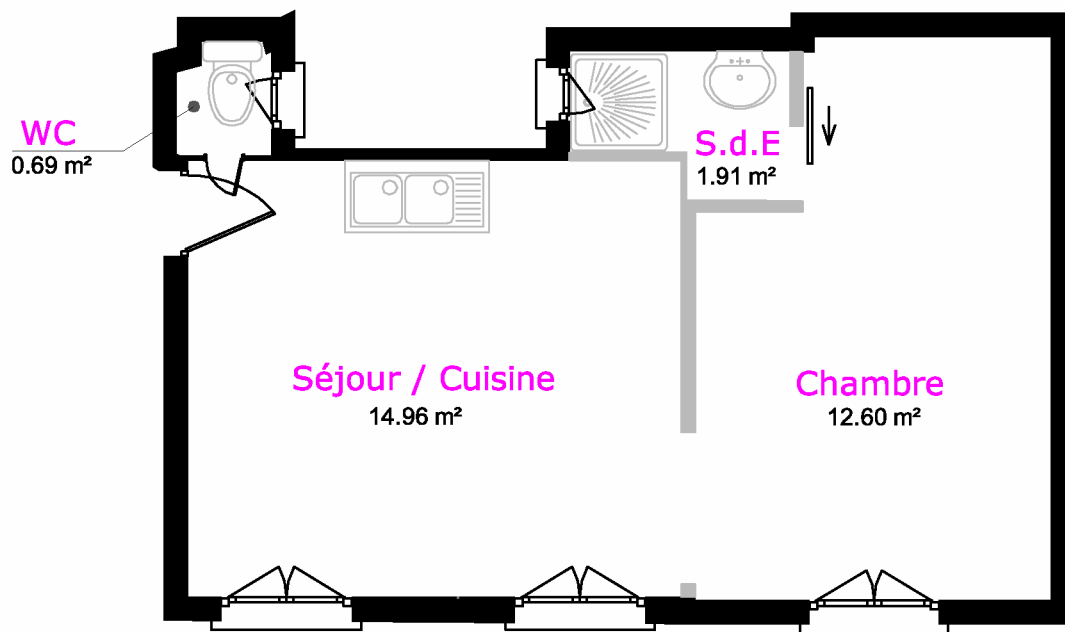

rue de Chateaubriand
75008 PARIS

Surface Carrez : 30.16 m²

Cour